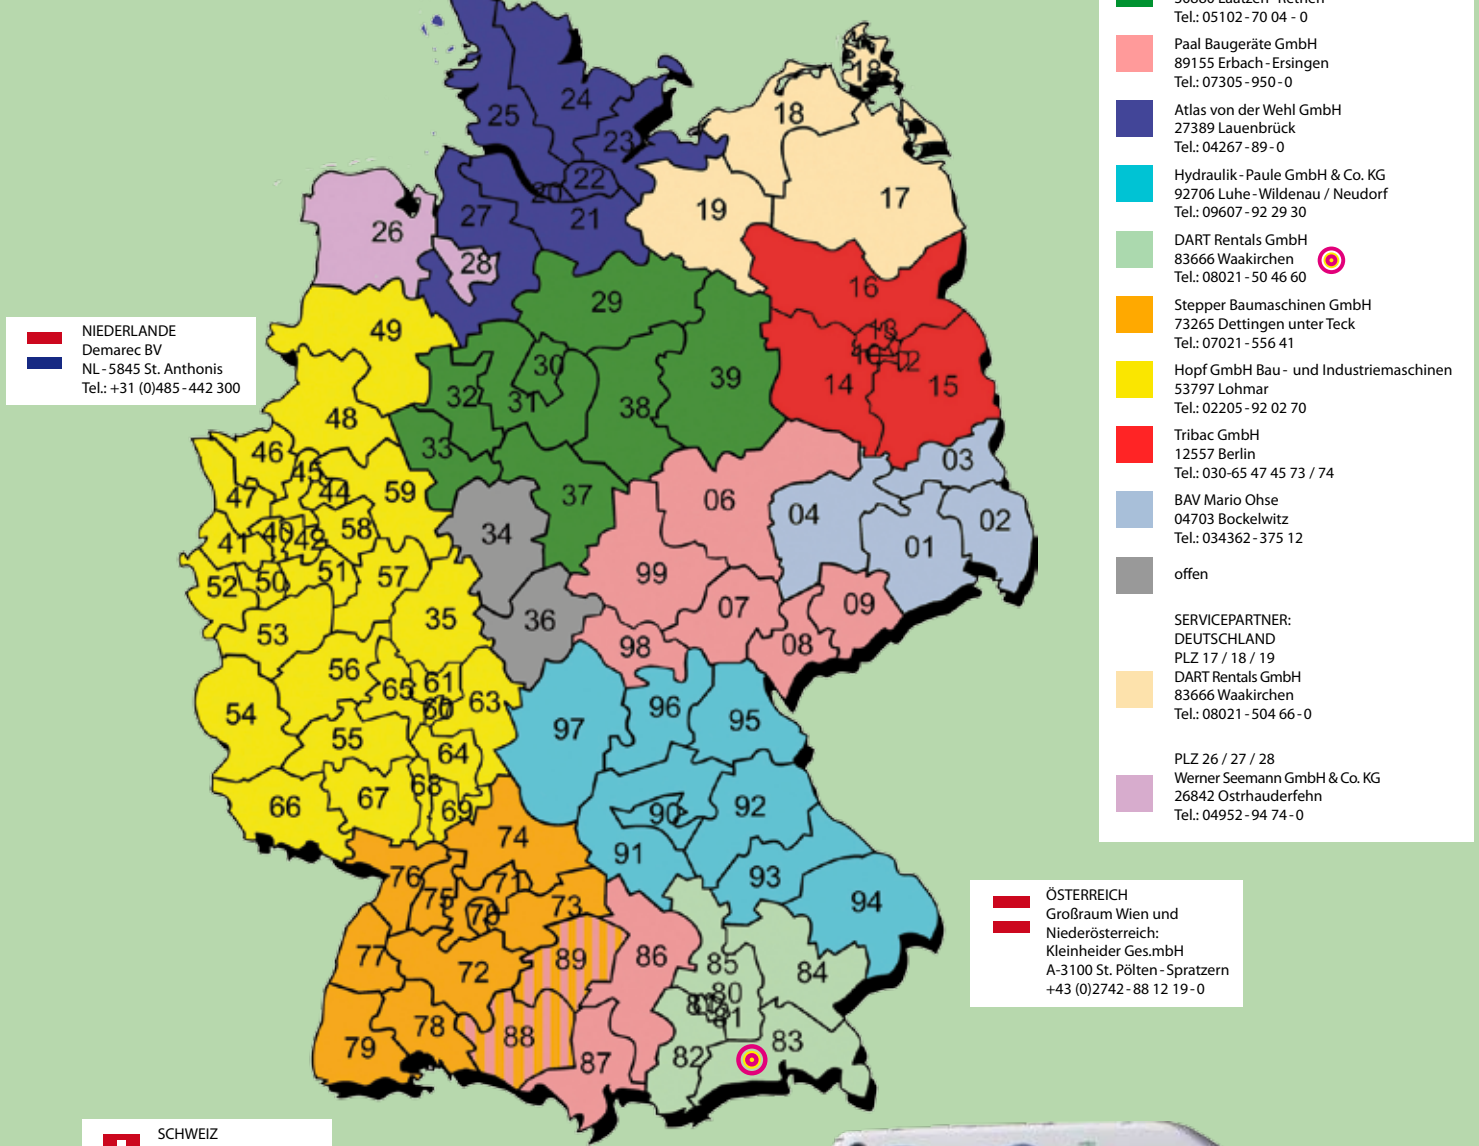

# DART RENTALS

demolition and recycling tool rentals

Vertriebspartner:

**NIEDERLANDE**  
Demarec BV  
NL - 5845 St. Anthonis  
Tel.: +31 (0)485-442 300

- SERVICEPARTNER MIT STÜTZPUNKT:**
- Atlas Hannover Baumaschinen GmbH & Co.  
30880 Laatzen - Rethen  
Tel.: 05102-70 04 - 0
  - Paal Baugeräte GmbH  
89155 Erbach - Ersingen  
Tel.: 07305-950-0
  - Atlas von der Wehl GmbH  
27389 Lauenbrück  
Tel.: 04267-89-0
  - Hydraulik - Paule GmbH & Co. KG  
92706 Luhe - Wildenau / Neudorf  
Tel.: 09607-92 29 30
  - DART Rentals GmbH  
83666 Waakirchen   
Tel.: 08021-50 46 60
  - Stepper Baumaschinen GmbH  
73265 Dettingen unter Teck  
Tel.: 07021-556 41
  - Hopf GmbH Bau- und Industriemaschinen  
53797 Lohmar  
Tel.: 02205-92 02 70
  - Tribac GmbH  
12557 Berlin  
Tel.: 030-65 47 45 73 / 74
  - BAV Mario Ohse  
04703 Bockelwitz  
Tel.: 034362-375 12
  - offen
- SERVICEPARTNER: DEUTSCHLAND**  
PLZ 17 / 18 / 19  
■ DART Rentals GmbH  
83666 Waakirchen  
Tel.: 08021-504 66-0
- PLZ 26 / 27 / 28  
■ Werner Seemann GmbH & Co. KG  
26842 Ostrhauderfehn  
Tel.: 04952-94 74-0