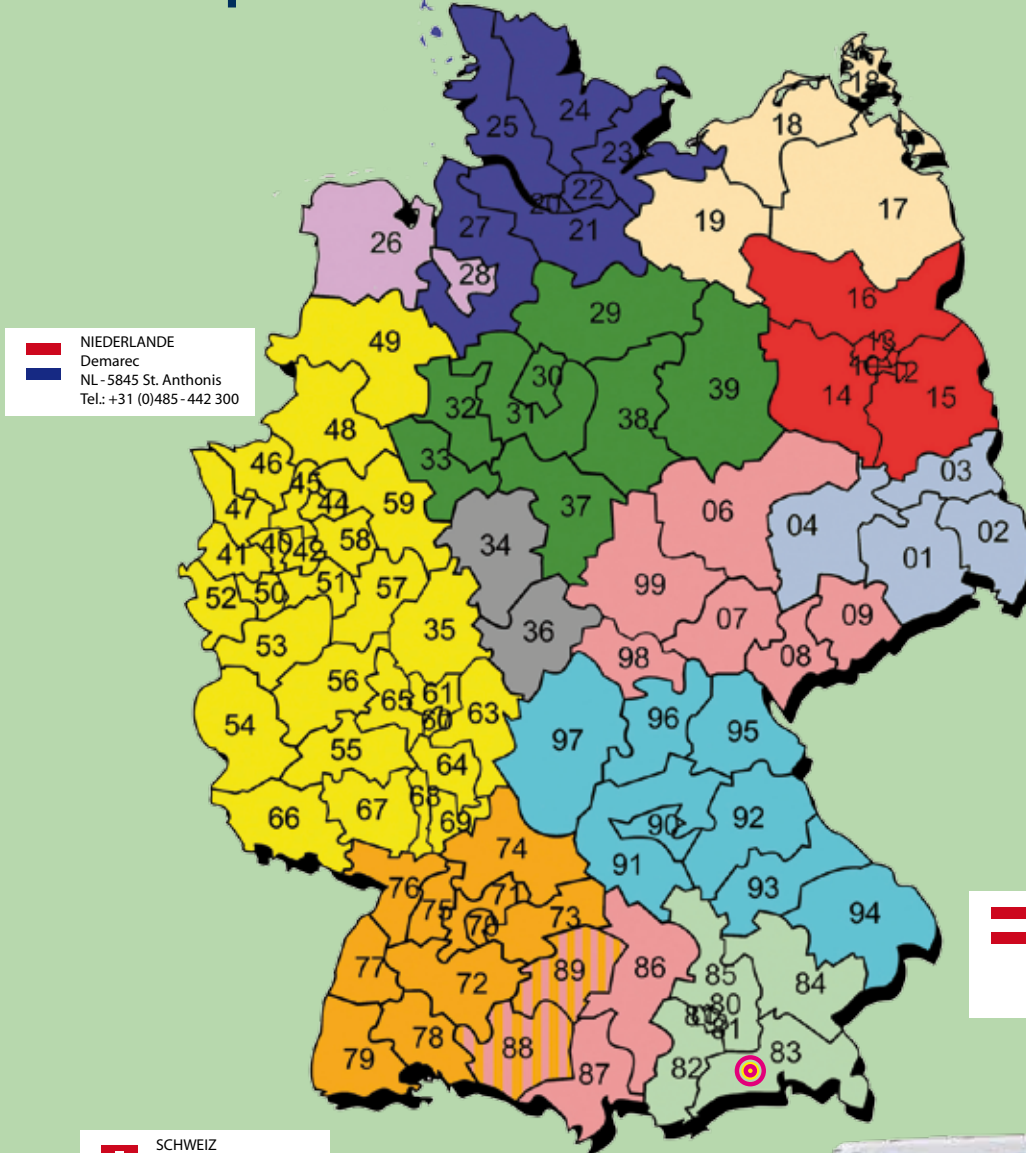

DART RENTALS

demolition and recycling tool rentals

Vertriebspartner:

NIEDERLANDE
Demarec
NL - 5845 St. Anthonis
Tel.: +31 (0)485 - 442 300

1. **SERVICEPARTNER MIT STÜTZPUNKT:**
2. Atlas Hannover Baumaschinen GmbH & Co.
     30880 Laatzen - Rethen
     Tel.: 05102 - 70 04 - 0
   - Paal Baugeräte GmbH
     89155 Erbach - Ersingen
     Tel.: 07305 - 950 - 0
   - Atlas von der Wehl GmbH
     27389 Lauenbrück
     Tel.: 04267 - 89 - 0
   - Hydraulik - Paule GmbH & Co. KG
     92706 Luhe - Wildenau / Neudorf
     Tel.: 09607 - 92 29 30
   - DART Rentals GmbH
     83666 Waakirchen
     Tel.: 08021 - 50 46 60
   - Stepper Baumaschinen GmbH
     73265 Dettingen unter Teck
     Tel.: 07021 - 556 41
   - Hopf GmbH Bau - und Industriemaschinen
     53797 Lohmar
     Tel.: 02205 - 92 02 70
   - Niederlassung Berlin-Brandenburg
     12557 Berlin
     Tel.: 030-64897580
   - BAV Mario Ohse
     04703 Bockelwitz
     Tel.: 034362 - 375 12
   - offen
3. **SERVICEPARTNER:**
4. **DEUTSCHLAND**
     PLZ 17 / 18 / 19
     DART Rentals GmbH
     83666 Waakirchen
     Tel.: 08021 - 504 66 - 0
   - PLZ 26 / 27 / 28
     Werner Seemann GmbH & Co. KG
     26842 Ostrhauderfehn
     Tel.: 04952 - 94 74 - 0

ÖSTERREICH
Großraum Wien und
Niederösterreich:
Kleinheider Ges.mbH
A-3100 St. Pölten - Spratzern
+43 (0)2742 - 88 12 19 - 0

SCHWEIZ
afa AG für Anbaugeräte
CH - 6033 Buchrain
Tel.: +41 (0)41 - 449 55 88