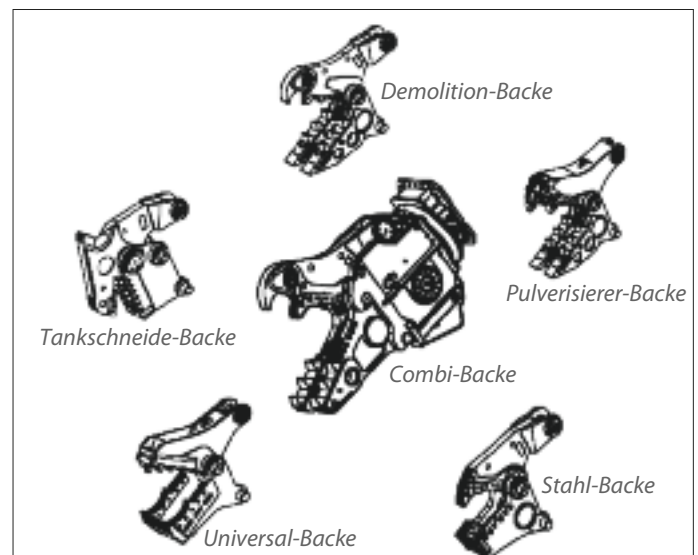

Alle Anbaugeräte der Multi Quick Processor-Reihe.