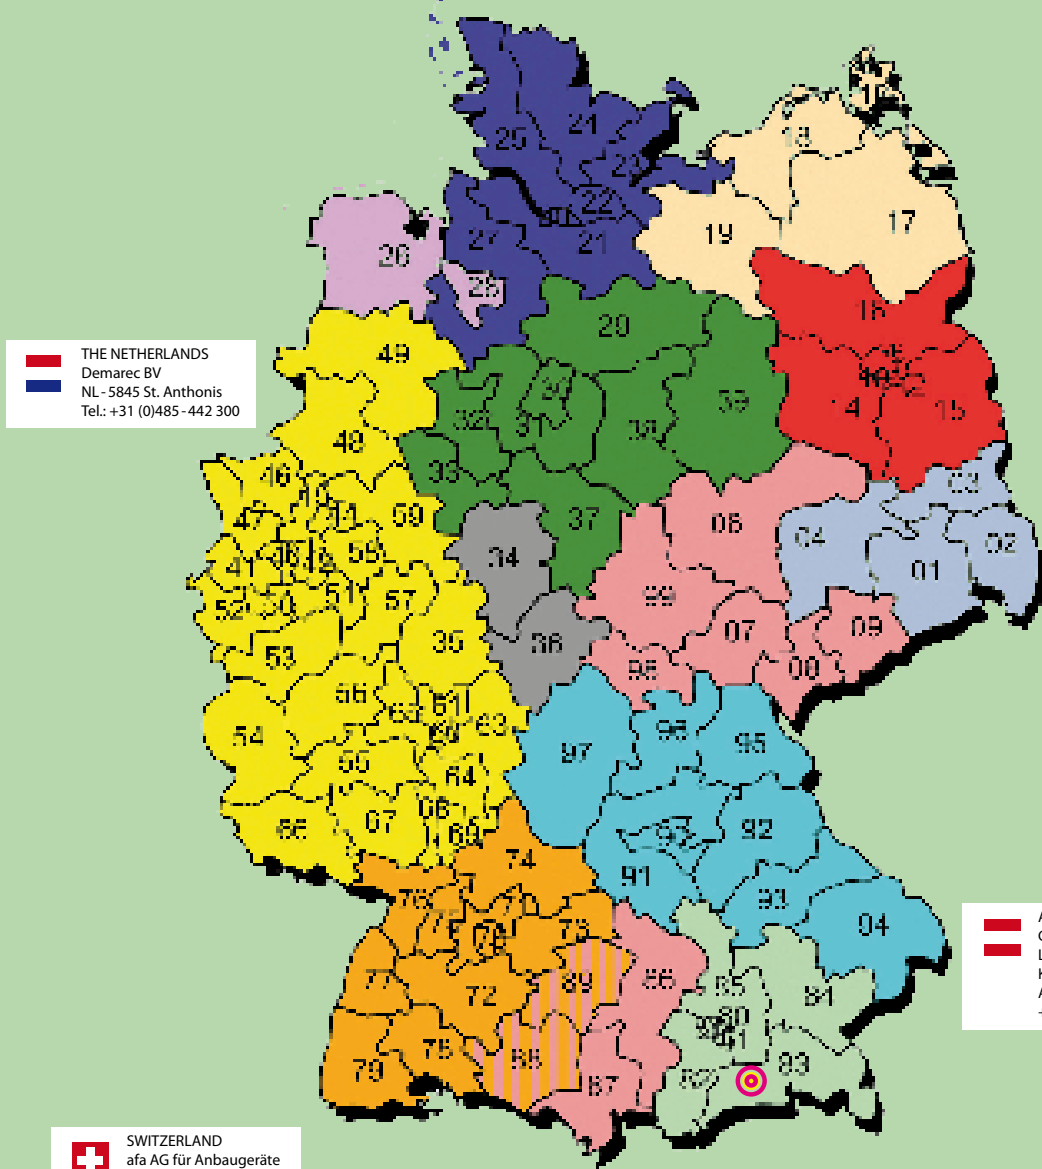

DART RENTALS

demolition and recycling tool rentals

Sales Partners:

THE NETHERLANDS
Demarec BV
NL - 5845 St. Anthonis
Tel.: +31 (0)485 - 442 300

1. **SUPPORT POINTS GERMANY:**
2. Atlas Hannover Baumaschinen GmbH & Co.
     30880 Laatzen - Rethen
     Tel.: +49 (0)5102-70 04 - 0
   - Paal Baugeräte GmbH
     89155 Erbach - Ersingen
     Tel.: +49 (0)7305-950-0
   - Atlas von der Wehl GmbH
     27389 Lauenbrück
     Tel.: +49 (0)4267-89-0
   - Hydraulik - Paule GmbH & Co. KG
     92706 Luhe - Wildenau / Neudorf
     Tel.: +49 (0)9607-92 29 30
   - DART Rentals GmbH
     83666 Waakirchen
     Tel.: +49 (0)8021 - 50 46 60
   - Stepper Baumaschinen GmbH
     73265 Dettingen unter Teck
     Tel.: +49 (0)7021 - 556 41
   - Hopf GmbH Bau- und Industriemaschinen
     53797 Lohmar
     Tel.: +49 (0)2205-92 02 70
   - Location Berlin-Brandenburg
     12557 Berlin
     Tel.: +49 (0)30-64 89 75 80
   - BAV Mario Ohse
     04703 Bockelwitz
     Tel.: +49 (0)34362-375 12
   - open
3. **SERVICE CENTRES:**
   GERMANY
   Postcodes 17 / 18 / 19
   DART Rentals GmbH
   83666 Waakirchen
   Tel.: +49 (0)8021 - 504 66-0
4. Postcodes 26 / 27 / 28
   Werner Seemann GmbH & Co. KG
   26842 Ostrhauderfehn
   Tel.: +49 (0)4952-94 74-0

AUSTRIA
Greater area of Vienna and Lower Austria:
Kleinheider Ges.mbH
A-3100 St. Pölten - Spratzern
+43 (0)2742-88 12 19-0

SWITZERLAND
afa AG für Anbaugeräte
CH - 6033 Buchrain
Tel.: +41 (0)41 - 449 55 88

Interest? Questions?
Please call us:
+49 (0) 8021 504 660